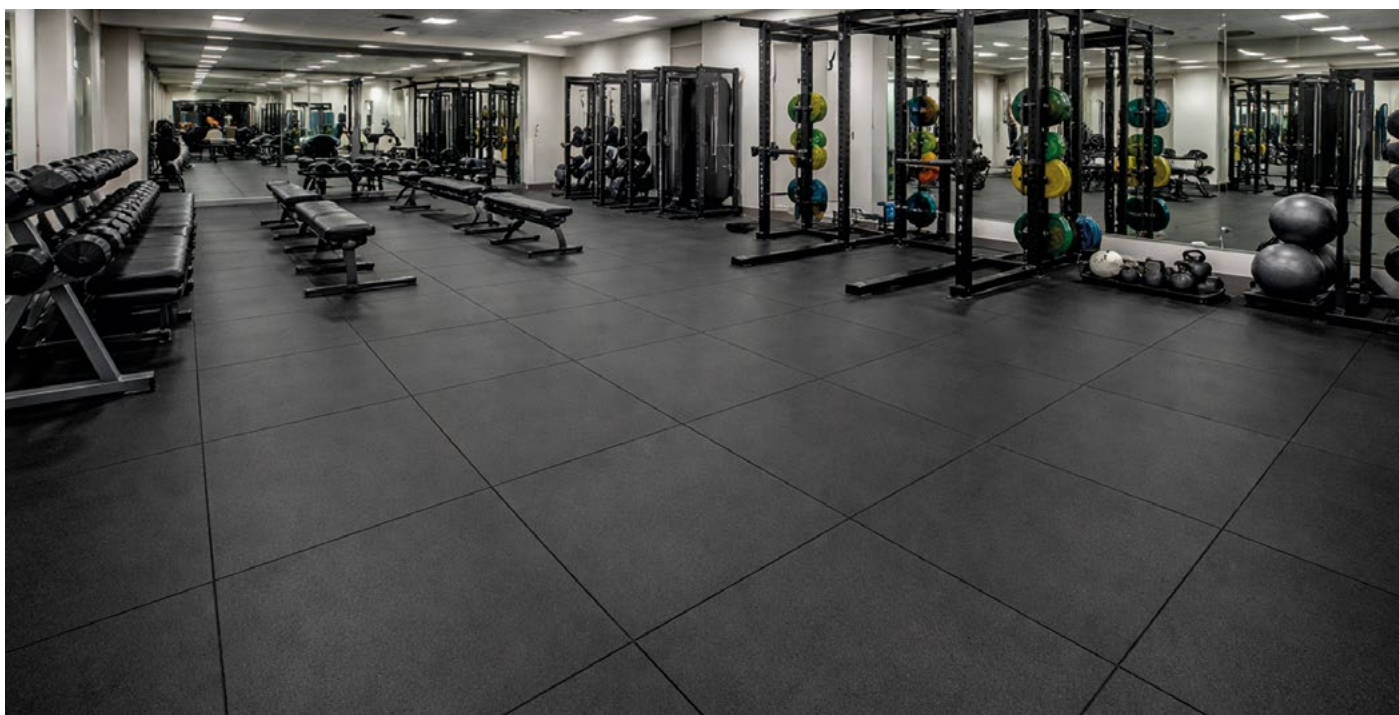

¡NOVEDAD!

LOSETA DE CAUCHO

FLEXSPORT

> Usos:

> Beneficios:

Pavimentos Deportivos