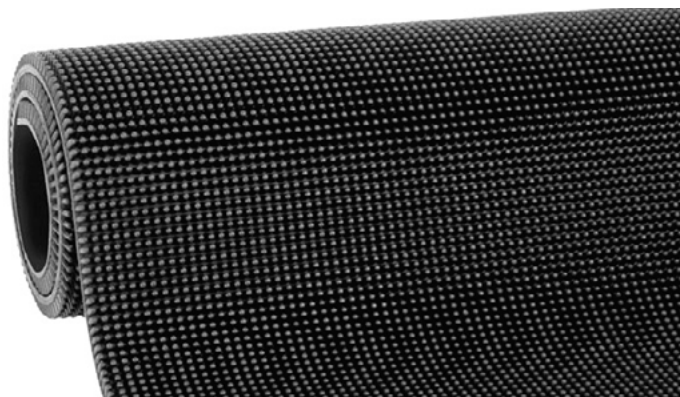

FELPUDO EN ROLLO

PINCHOS

> Usos:

> Beneficios:

CÓDIGO	MEDIDA	ESPESOR	COLOR	EAN
PAV2025	1,00 x 10 m	12 mm	Negro	8435495305880
PAV0043	1,00 x 8 m	16 mm	Negro	8435495305477

Diseñado para **quitar la suciedad de los zapatos**. Realiza un **efecto raspante en la suela del calzado**, debido a su **estructura de púas**. Indicado su uso en zonas de entradas de comunidad de vecinos, edificios, pequeños comercios, domicilios. **Antideslizante, antifatiga**, apto para uso intensivo.