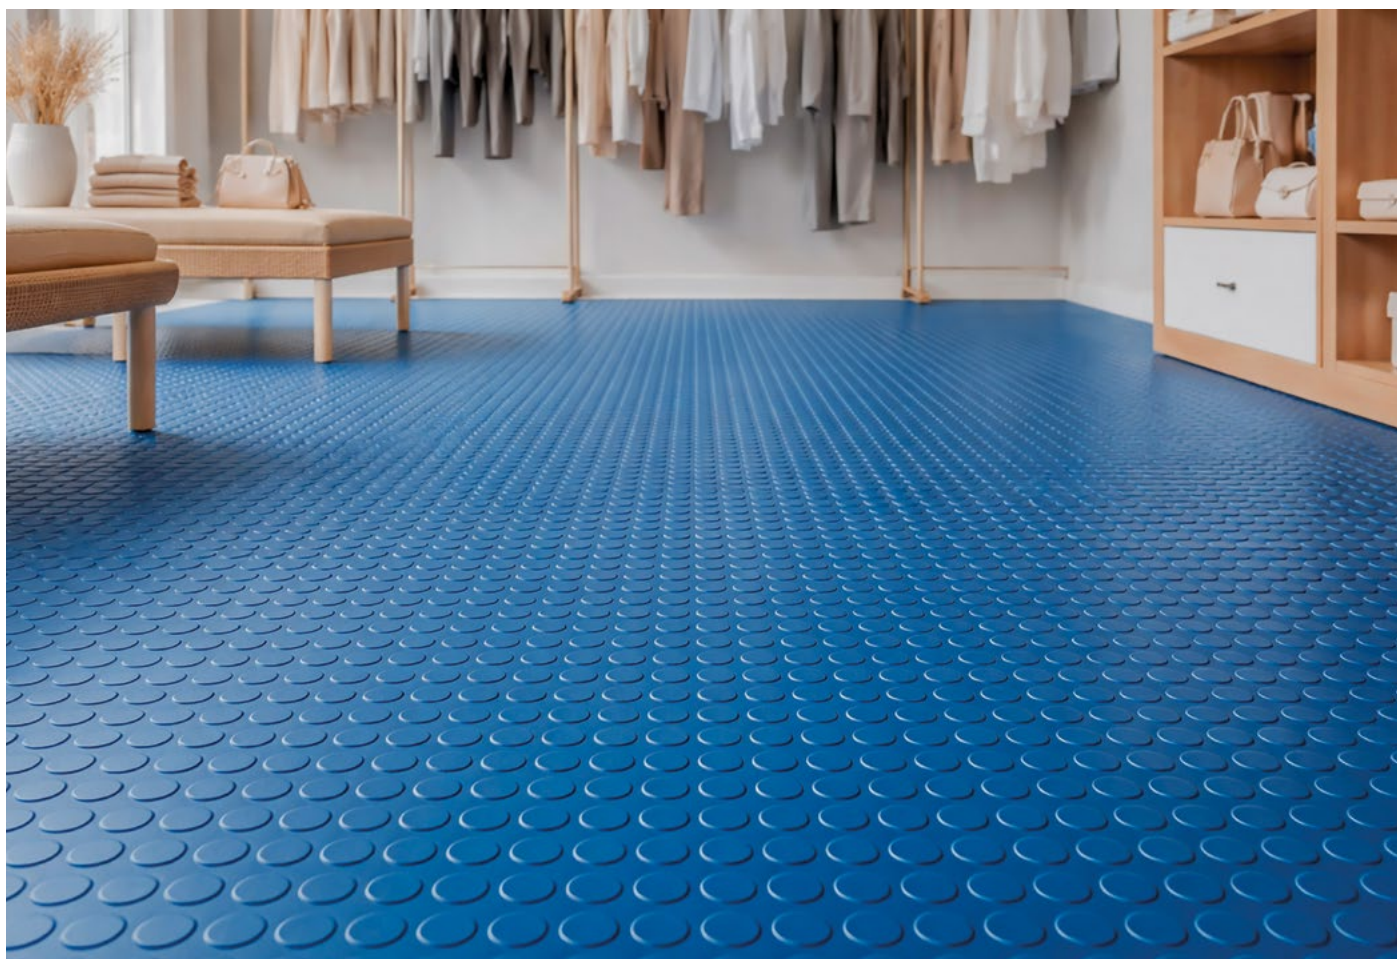

PAVIMENTOS PVC

› Usos y beneficios:

Pavimento de círculo fabricado en PVC de color. Especialmente recomendado para zonas de tránsito peatonal, dando un toque de color y decorativo a la estancia. Proporciona protección al suelo con gran resistencia.

CÓDIGO	DESCRIPCIÓN	MEDIDA	ESPESOR	COLOR	EAN
PAC0072	Pavimento círculo PVC	1,50 x 10 m	2,50 mm	Rojo	8435495312802
PAC0073	Pavimento círculo PVC	1,00 x 5 m	2,50 mm	Rojo	8435495312819
PAC0074	Pavimento círculo PVC	1,50 x 10 m	2,50 mm	Azul	8435495312826
PAC0075	Pavimento círculo PVC	1,00 x 5 m	2,50 mm	Azul	8435495312833
PAC0076	Pavimento círculo PVC	1,50 x 10 m	2,50 mm	Amarillo	8435495312840
PAC0077	Pavimento círculo PVC	1,00 x 5 m	2,50 mm	Amarillo	8435495312857
PAC0078	Pavimento círculo PVC	1,50 x 10 m	2,50 mm	Verde	8435495312864
PAC0079	Pavimento círculo PVC	1,00 x 5 m	2,50 mm	Verde	8435495312871