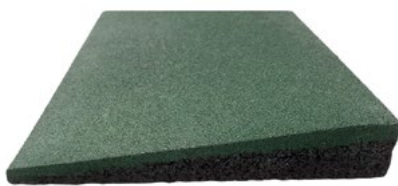

LOSETA DE CAUCHO

CORE STEP

› Usos:

› Beneficios:

Estas losetas de caucho están **realizadas en bisel** para facilitar el **acabado de instalación**. Son adecuadas tanto al aire libre como en interiores. Proporcionan **fácil acceso** a la pista de losetas de caucho, y están **disponibles en color negro, verde y rojo**.

BISELADAS