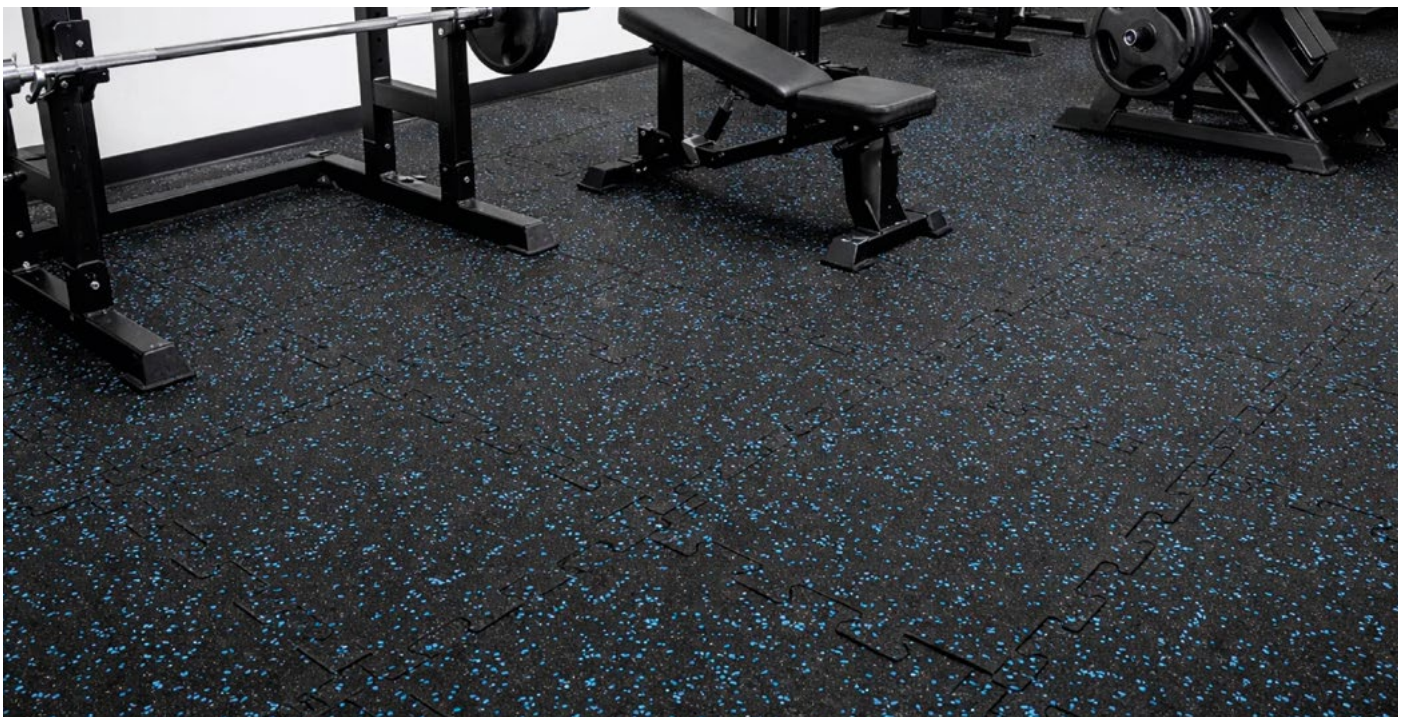

¡NOVEDAD!

LOSETA MODULAR

EASY FIT

> Usos:

> Beneficios:

Losetas de **pavimento deportivo** tipo puzzle con encaje perfecto. **3 piezas diferentes: Central, Border y Corner** para cubrir cualquier superficie que necesites encajando las piezas entre sí.

Piezas Encastrables

Tipo Puzzle

Ideal Gimnasios

3 piezas Diferentes

Piezas Seltas

CÓDIGO	DESCRIPCIÓN	MEDIDA	ESPESOR	DENSIDAD	COLOR	EAN
PAV0172	Pieza Central	1000 x 1000 mm	6 mm	980 Kg/m³	Negra	8435495313038
PAV0175	Pieza Central	1000 x 1000 mm	6 mm	980 Kg/m³	Azul 5% EPDM	8435495313069
PAV0178	Pieza Central	1000 x 1000 mm	6 mm	980 Kg/m³	Gris 5% EPDM	8435495313090
PAV0181	Pieza Central	1000 x 1000 mm	8 mm	980 Kg/m³	Negra	8435495313120
PAV0184	Pieza Central	1000 x 1000 mm	8 mm	980 Kg/m³	Azul 5% EPDM	8435495313151
PAV0187	Pieza Central	1000 x 1000 mm	8 mm	980 Kg/m³	Gris 5% EPDM	8435495313182