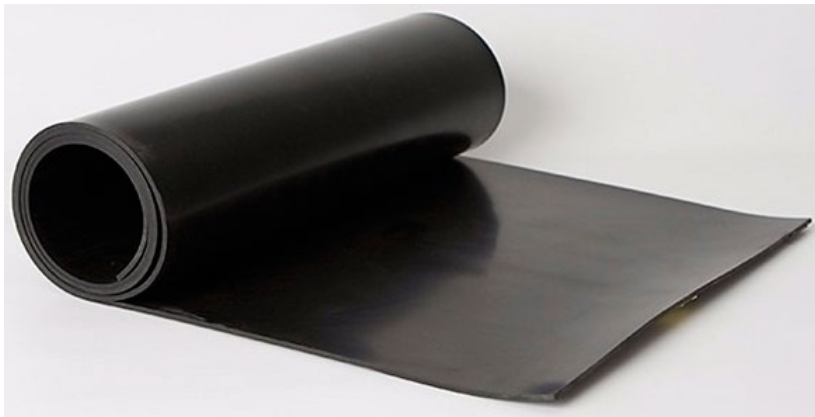

PLANCHA DE GOMA SBR CON TEJIDO

> Usos:

Ideal para **industria y vehículos**.
Apta para cualquier uso general donde no se necesite especial resistencia al calor o envejecimiento.

CÓDIGO	ESPESOR	MEDIDA	PESO KG	EAN
PLA0002	2 mm	1 x 15 m	48,00 Kg	8435495303510
PLA0003	3 mm	1 x 15 m	72,00 Kg	8435495303527
PLA0004	4 mm	1 x 15 m	96,00 Kg	8435495303534
PLA0005	5 mm	1 x 15 m	120,00 Kg	8435495303541
PLA0006	6 mm	1 x 10 m	96,00 Kg	8435495303558
PLA0008	8 mm	1 x 10 m	128,00 Kg	8435495303565
PLA1402	2 mm	1,40 x 15 m	67,20 Kg	8435495303572
PLA1403	3 mm	1,40 x 15 m	100,80 Kg	8435495303589
PLA1404	4 mm	1,40 x 15 m	134,40 Kg	8435495303596
PLA1405	5 mm	1,40 x 10 m	112,00 Kg	8435495303602
PLA1406	6 mm	1,40 x 10 m	134,40 Kg	8435495303619
PLA1408	8 mm	1,40 x 10 m	179,20 Kg	8435495311270

CARACTERÍSTICAS TÉCNICAS

SBR CON TEJIDO COMERCIAL	
COLOR	Negro
DENSIDAD	1.6
DUREZA	65
ROTURA	40 Kg/cm²
ALARGAMIENTO	250 %
TEMPERATURA	-20°C +80°C
TABLA DE RESISTENCIAS 1. Comportamiento moderado | 2. Comportamiento aceptable | 3. Comportamiento muy bueno	
ÁCIDOS	1
BASES	2
ACEITES	0
GASOLINAS	0
AGENTES ATMOSFÉRICOS	1
RESISTENCIA A LA ABRASIÓN	0