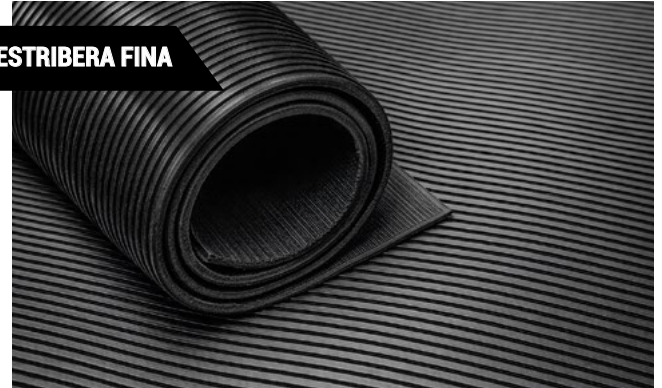

PAVIMENTO RUGOSO

ESTRIBERA AMERICANA

ESTRIBERA FINA

PAVIMENTO CHECKER

LOCOMOCIÓN

CARACTERÍSTICAS TÉCNICAS

	RUGOSO	ESTRIBERA AMERICANA	ESTRIBERA FINA	CHECKER	LOCOMOCIÓN
MATERIAL	Caucho natural + reciclado	Caucho natural + reciclado	Caucho natural + reciclado	Caucho natural + reciclado	Caucho natural + reciclado
COLOR	Negro	Negro	Negro	Negro	Negro
DENSIDAD	1.5	1.5	1.5	1.5	1.5
DUREZA	65 +/- 5 Shore A	65 +/- 5 Shore A	65 +/- 5 Shore A	65 +/- 5 Shore A	65 +/- 5 Shore A
ALARGAMIENTO	300 %	300 %	300 %	300 %	300 %
TEMPERATURA	-20°C +100°C	-20°C +100°C	-20°C +100°C	-20°C +100°C	-20°C +100°C