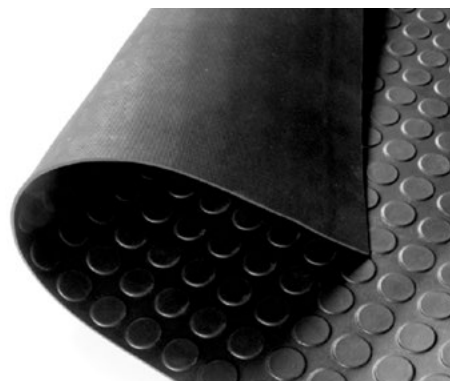

PAVIMENTO DE CÍRCULO

> Usos y beneficios:

Pavimento **fabricado en caucho**. Especialmente recomendado en **edificios industriales, zonas peatonales, metro, estaciones, aeropuertos, supermercados, ascensores, piscinas, etc...** También destinado para el equipamiento de vehículos, autobuses, ferrocarriles, barcos, etc.

CÍRCULO NEGRO

CARACTERÍSTICAS TÉCNICAS

	CÍRCULO NEGRO
MATERIAL	Caucho natural + reciclado
COLOR	Negro
DENSIDAD	1.5
DUREZA	65 +/- 5 Shore A
ALARGAMIENTO	300 %
TEMPERATURA	-20°C +100°C

CÓDIGO	MEDIDA	ESPESOR	COLOR	EAN
PAC0001	1,00 x 15 m	3 mm	Negro	8435495305095
PAC0002	1,20 x 15 m	3 mm	Negro	8435495305101
PAC0004	1,50 x 15 m	3 mm	Negro	8435495305118
PAC0005	2,00 x 15 m	3 mm	Negro	8435495306870
PAC0017	1,00 x 5 m	3 mm	Negro	8435495312666
PAC0018	1,20 x 5 m	3 mm	Negro	8435495312673
PAC0019	1,50 x 5 m	3 mm	Negro	8435495312680
PAC0021	2,00 x 5 m	3 mm	Negro	8435495312697