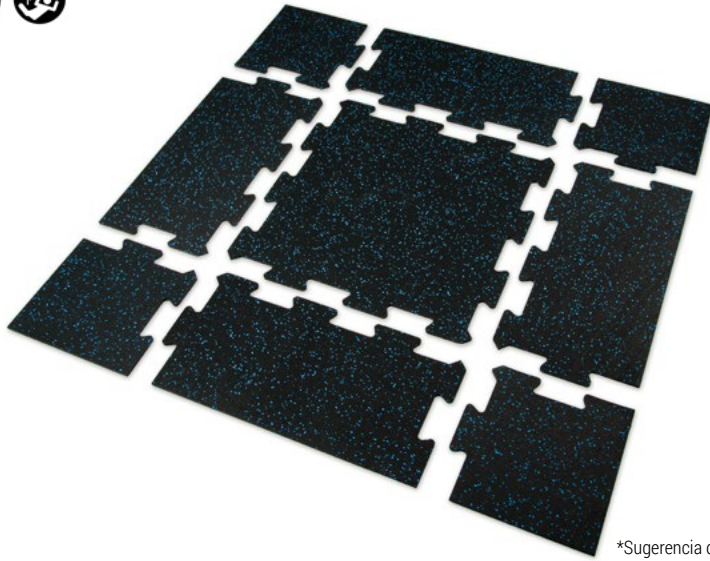

Pavimentos Deportivos

¡NOVEDAD!

LOSETA MODULAR

EASY FIT

> Usos:

> Beneficios:

Losetas de **pavimento deportivo** tipo puzzle con encaje perfecto. **3 piezas diferentes: Central, Border y Corner** para cubrir cualquier superficie que necesites encajando las piezas entre sí.