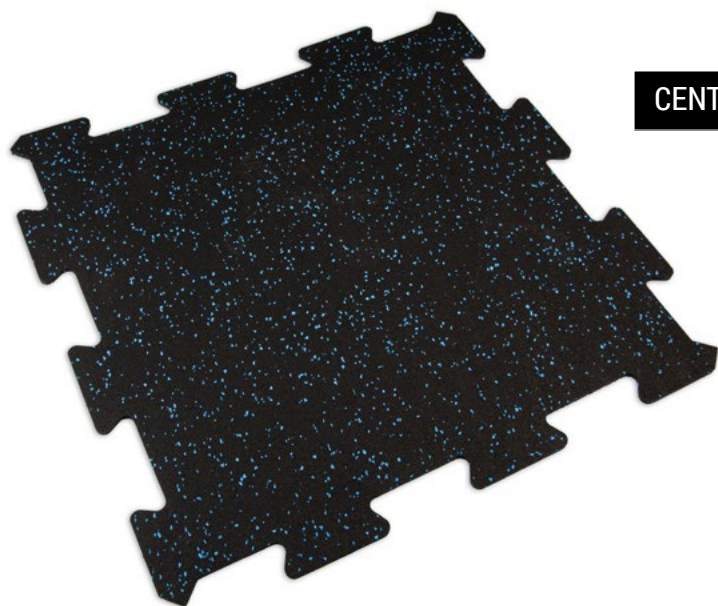

LOSETA MODULAR

EASY FIT

> Usos:

> Beneficios:

CENTRAL

CÓDIGO	DESCRIPCIÓN	MEDIDA	ESPESOR	DENSIDAD	COLOR	EAN
CORNER						
PAV0170	Pieza Corner	500 x 500 mm	6 mm	980 Kg/m³	Negra	8435495313014
PAV0173	Pieza Corner	500 x 500 mm	6 mm	980 Kg/m³	Azul 5% EPDM	8435495313045
PAV0176	Pieza Corner	500 x 500 mm	6 mm	980 Kg/m³	Gris 5% EPDM	8435495313076
PAV0179	Pieza Corner	500 x 500 mm	8 mm	980 Kg/m³	Negra	8435495313106
PAV0182	Pieza Corner	500 x 500 mm	8 mm	980 Kg/m³	Azul 5% EPDM	8435495313137
PAV0185	Pieza Corner	500 x 500 mm	8 mm	980 Kg/m³	Gris 5% EPDM	8435495313168
BORDER						
PAV0171	Pieza Border	500 x 1000 mm	6 mm	980 Kg/m³	Negra	8435495313021
PAV0174	Pieza Border	500 x 1000 mm	6 mm	980 Kg/m³	Azul 5% EPDM	8435495313052
PAV0177	Pieza Border	500 x 1000 mm	6 mm	980 Kg/m³	Gris 5% EPDM	8435495313083
PAV0180	Pieza Border	500 x 1000 mm	8 mm	980 Kg/m³	Negra	8435495313113
PAV0183	Pieza Border	500 x 1000 mm	8 mm	980 Kg/m³	Azul 5% EPDM	8435495313144
PAV0186	Pieza Border	500 x 1000 mm	8 mm	980 Kg/m³	Gris 5% EPDM	8435495313175