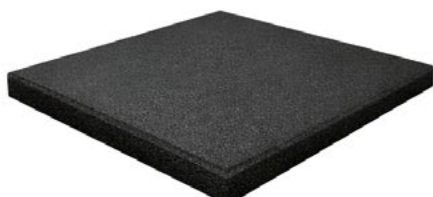

¡NOVEDAD!

LOSETA DE CAUCHO

FLEXSPORT

> Usos:

> Beneficios:

10 mm

15 mm

20 mm

25 mm

30 mm

40 mm

Pavimentos Deportivos

LOSETA DE CAUCHO

CORE

> Usos:

> Beneficios:

Las losetas de caucho son adecuadas tanto al aire libre como en interiores. Proporcionan una **gran amortiguación**, siendo un suelo totalmente **elástico**, con muy buena **acción antideslizante**. Es resistente a la mayoría de las condiciones climatológicas, siendo ideales para parques, escuelas, jardines, gimnasios...
Disponibles en color negro, verde y rojo.