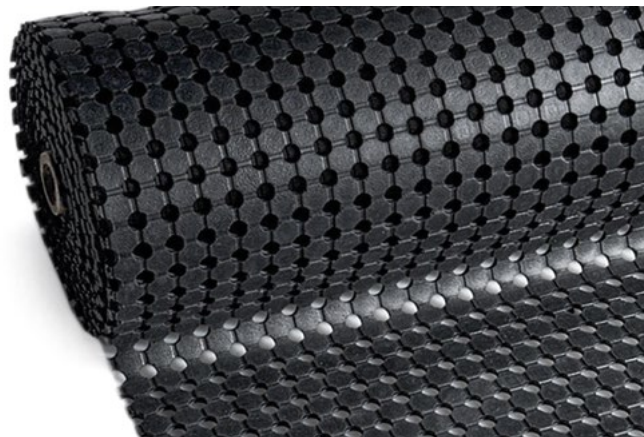

FELPUDO EN ROLLO

ALVEOLAR COMFORT

> Usos:

> Beneficios:

CÓDIGO	MEDIDA	ESPEJOR	COLOR	EAN
PAV2021	1,00 x 9,30 m	10 mm	Negro	8435495305491
PAV2024	1,52 x 9,70 m	10 mm	Negro	8435495305507

Gran capacidad de tracción y drenaje. Su diseño especial hace que controle la acumulación de agua, previene los resbalones y las caídas en áreas especialmente húmedas. **Antifatiga y antideslizante**, especialmente indicado para pistas de esquí o cocinas.