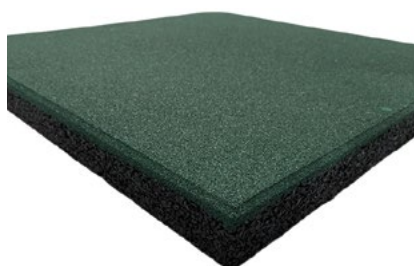

25 mm

30 mm

40 mm

Pavimentos Deportivos

LOSETA DE CAUCHO

CORE

> Usos:

> Beneficios:

Las losetas de caucho son adecuadas tanto al aire libre como en interiores. Proporcionan una **gran amortiguación**, siendo un suelo totalmente **elástico**, con muy buena **acción antideslizante**. Es resistente a la mayoría de las condiciones climatológicas, siendo ideales para parques, escuelas, jardines, gimnasios...
Disponibles en color negro, verde y rojo.