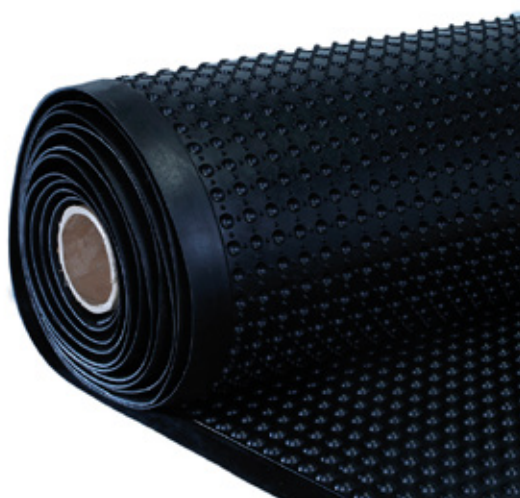

LESTARE

Vestimos tu suelo

FELPUDOS

octubre
2023

BUBBLE | ROLLO

APLICACIONES

Este diseño exclusivo de la superficie de burbuja reduce la fatiga de estar de pie y garantiza la comodidad y el fácil flujo de aire.

MATERIAL

Caucho Natural+ Caucho reciclado

MATERIAL

Especialmente indicado su uso en zonas para descanso y antifatigas, como entradas de comercios, cocinas, bares, incluso en mostradores de comercio.

Gran poder antifatiga

DATOS TÉCNICOS

	PAV2022 - 0,90 X 9,33 M
ESPESOR	15 mm
PESO ROLLO	56,00 Kg (+/-5%)
RESISTENCIA A LA TRACCIÓN	1.28 MPa
DUREZA	45-50 Shore A
ALARGAMIENTO DE ROTURA	106,24%